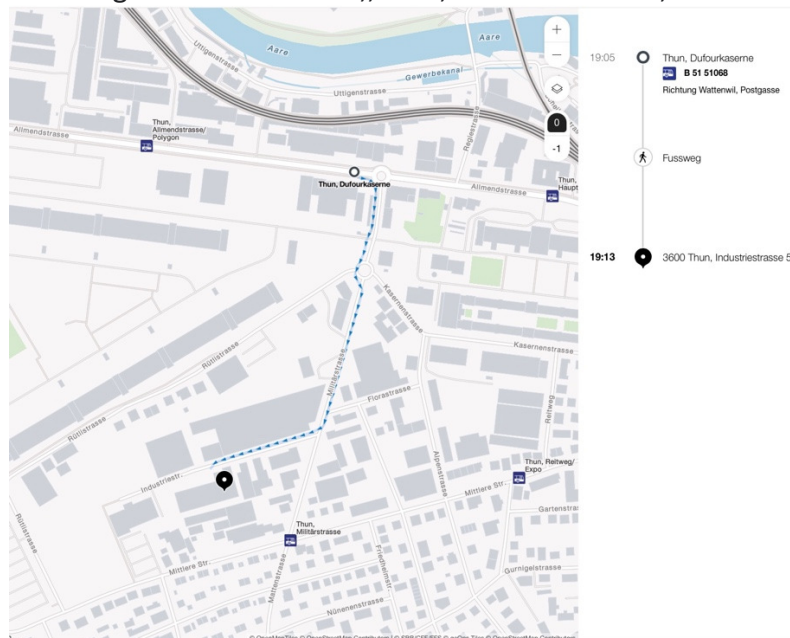

## Anreise Westhalle Thun via ÖV und Auto

Google Standort der Westhalle:

[https://www.google.com/maps/place/Westhalle+Thun/@46.7564157,7.6143662,15z/data=!4m2!3m1!1s0x0:0x4bcaa5fadd7a3020?sa=X&ved=2ahUKewjZkJSi5JOBAXUwhv0HHXpsBkgQ\\_BJ6BAhPEAA&ved=2ahUKewjZkJSi5JOBAXUwhv0HHXpsBkgQ\\_BJ6BAhYEAg](https://www.google.com/maps/place/Westhalle+Thun/@46.7564157,7.6143662,15z/data=!4m2!3m1!1s0x0:0x4bcaa5fadd7a3020?sa=X&ved=2ahUKewjZkJSi5JOBAXUwhv0HHXpsBkgQ_BJ6BAhPEAA&ved=2ahUKewjZkJSi5JOBAXUwhv0HHXpsBkgQ_BJ6BAhYEAg)

### Anreise mit dem ÖV – Option 1 – empfohlen – Dauer 13 Min.:

ab Thun Bahnhof, Kante I, Bus B6 Richtung Thun, Westquartier

-Fährt alle 10 Minuten

-Aussteigen bei Haltestelle "Militärstrasse", dann 294m zu Fuss:

## Anreise mit dem ÖV – Option 2 – Dauer 16 Min.:

ab Thun Bahnhof, Kante M, Bus B50 Richtung Blumenstein, Alte Post

-Fährt alle 30-60 Minuten:

-Aussteigen bei Haltestelle „Thun, Dufourkaserne“, dann 546m zu Fuss

## Anreise mit dem Auto:

Der Parkplatz P9 (an der General-Wille-Strasse, 3600 Thun, ca. 1'000 Stück) ist für uns reserviert. Beachten Sie, dass man der Fussweg vom Parkplatz P9 bis zur Westhalle ca. 8 Minuten beträgt.