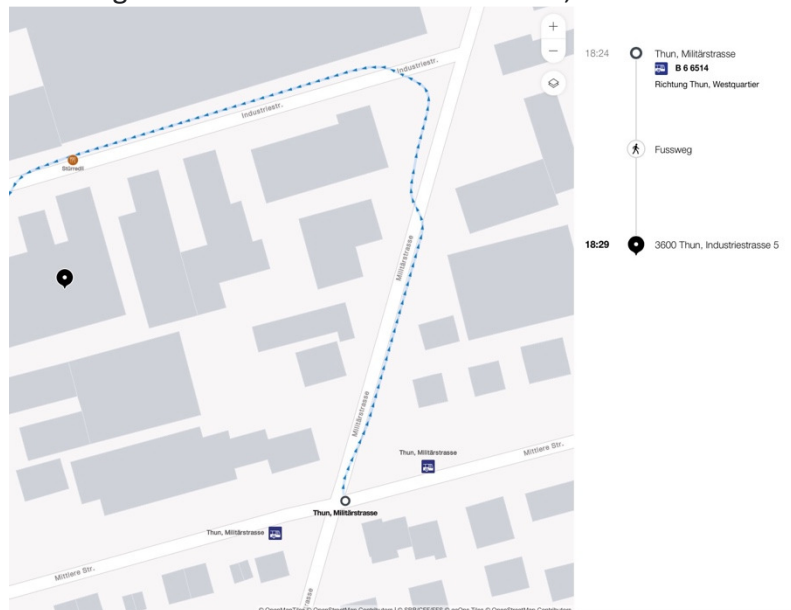

## Anreise Westhalle Thun via ÖV und Auto

Google Standort der Westhalle:

[https://www.google.com/maps/place/Westhalle+Thun/@46.7564157,7.6143662,15z/data=!4m2!3m1!1s0x0:0x4bcaa5fadd7a3020?sa=X&ved=2ahUKewjZkJSi5JOBAXUwhv0HHXpsBkgQ\\_BJ6BAhPEAA&ved=2ahUKewjZkJSi5JOBAXUwhv0HHXpsBkgQ\\_BJ6BAhYEAg](https://www.google.com/maps/place/Westhalle+Thun/@46.7564157,7.6143662,15z/data=!4m2!3m1!1s0x0:0x4bcaa5fadd7a3020?sa=X&ved=2ahUKewjZkJSi5JOBAXUwhv0HHXpsBkgQ_BJ6BAhPEAA&ved=2ahUKewjZkJSi5JOBAXUwhv0HHXpsBkgQ_BJ6BAhYEAg)

### Anreise mit dem ÖV – Option 1 – empfohlen – Dauer 13 Min.:

ab Thun Bahnhof, Kante I, Bus B6 Richtung Thun, Westquartier

-Fährt alle 10 Minuten

-Aussteigen bei Haltestelle "Militärstrasse", dann 294m zu Fuss:

## Anreise mit dem ÖV – Option 2 – Dauer 16 Min.:

ab Thun Bahnhof, Kante M, Bus B50 Richtung Blumenstein, Alte Post

-Fährt alle 30-60 Minuten:

-Aussteigen bei Haltestelle „Thun, Dufourkaserne“, dann 546m zu Fuss

## Anreise mit dem Auto:

Der Parkplatz P9 (an der General-Wille-Strasse, 3600 Thun, ca. 1'000 Stück) ist für uns reserviert. Beachten Sie, dass man der Fussweg vom Parkplatz P9 bis zur Westhalle ca. 8 Minuten beträgt.